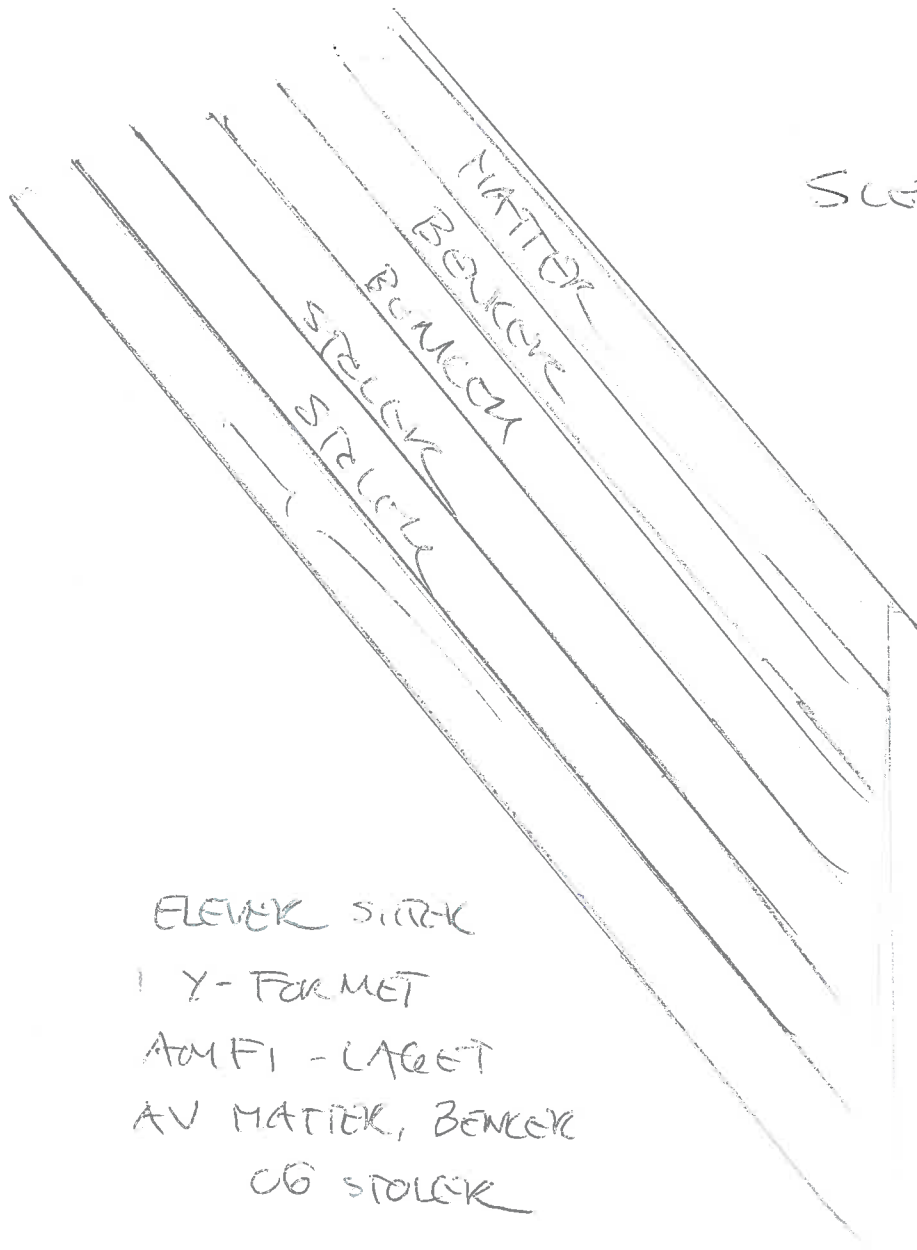

LANGUETOG 16YMSAL

SCENEPLASS

ELEVER SITRAK  
 1 Y-FORMET  
 AMFI-LAGET  
 AV MATTER, BENKER  
 OG STOLEK

PASSASJE